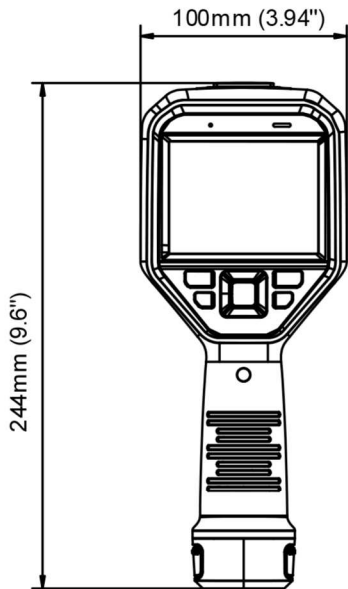

DS-2TP21

체온 측정용 열화상 카메라

체온 측정을 위해 특별히 설계된 휴대용 열 화상 카메라. 160x120 해상도 열 감지기가 장착되어 있습니다. 혼잡한 공공장소에서 체온이 높은 사람들을 발견하고 추적할 수 있으며 검사 및 검역을 위해 세관, 공항, 학교 및 병원과 같은 장소에서 널리 사용할 수 있습니다.

주요특징

- 160 x 120 해상도 (열화상) 및 8MP 해상도 (광학)
- 최대 ± 0.5 °C의 온도정확도
- 열화상 view / 광학 view 뷰전표시
- 640x480 해상도 3.5" LCD 터치 디스플레이
- 오디오인터콤 지원
- 색 강조 표시 경보 및 오디오 경보 지원

사양

변수		모델	DS-2TP21	
			열화상 휴대용 카메라	
열모듈	이미지 센서		비 냉각 초점 평면 배열, VOx	
	해상도		25Hz: 160x120	
	Pixel Pitch		17 μm	
	응답대역		8pm ~ 14pm	
	NETD		<40mk(@ 25 °C,F#=1.0)	
	시야각		25° x 18.7°	
	초점 거리		6.2 mm (수동초점)	
	IFOV		2.74 mrad	
광학 모듈	조리개		F 1.1	
	구성 가능한 사진 해상도		2 MP, 5 MP, 8 MP	
	비디오 해상도		640x480	
	모니터		640 x 480 해상도 3.5 "LCD 터치 디스플레이	
이미지 디스플레이	팔레트		Black hot, White hot, Red hot, Rainbow, Iron bow, Fusion, Rain	
	디지털 줌		열 화상: 1x, 2x, 4x	
	열/광학		열 / 광학 / 이 미지 융합/사진 속 사진 (Picture in picture)	
	Picture in Picture		광학보기에서 열화상보기 지원	
	퓨전 지원		열화상 뷰 및 실화상 뷰 결합	
	비디오녹화		온보드 비디오 녹화 지원	
	온도기록	규칙		최대 온도 / 최소 온도 / 센터 온도 사용자 지정 포인트 / 라인 / 영역 열 화상 30°C to 45 °C
		모니터		640 x 480 해상도 3.5 "LCD 터치 디스플레이
배터리		정확성	±0.5° C	
		배터리 유형	분리 및 충전식 리튬 배터리	
		배터리 작동 시간	Wi-Fi, Bluetooth 및 보조 조명이 꺼진 상태에서 정상 온도에서 5시간. Wi-Fi, Bluetooth, 보조 조명이 켜진 상태에서 4시간 동안 정상 온도 유지.	
		저장	내장 메모리 모듈 (16G)	
		사진	열/광학/퓨전 이미지	
		비디오	열/광학/퓨전 이미지	
		Wi-Fi	지원	
		텍스트 설명	지원	
기타		음성설명	지원	
		언어	영어	
		전원	5 VDC/2 A	
		전력소비량	최대 4.5 W	
		하드웨어 인터페이스	Type-C 인터페이스	
		작동 온도	15°C ~ 35 °C	
		보호 수준	IP54	
		낙하 시험 높이	2 m (6.56피트)	
	치수	244 mm x 100 mm x104 mm (9.6 " x 3.9 " x4.1") 배터리		
	무게	포함 : 653g (1.44 파운드) 배터리 미포함 : 511g (1.13 파운드)		

Available Model

DS-2TP21

치수

수입원 : (주)우리종합계측기

주 우리종합계측기®
Woori Total Instrument Co., Ltd.