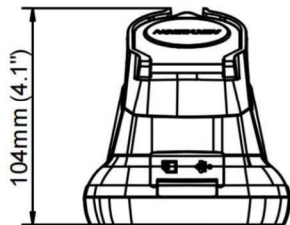

Available Model

DS-2TP21

치수

수입원 : (주)우리종합계측기

주 우리종합계측기®
Woori Total Instrument Co., Ltd.